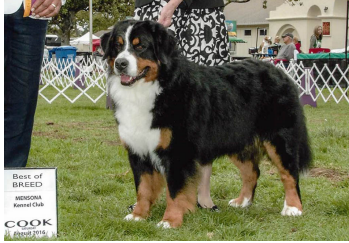

**RELENTLESS RAGING BULL RULES**

**DOB:** Jan 20, 2017 - **Sex:** M **Reg#:** WS56129905 (AKC)  
**Owner:** CATHERINE OLIVER-ALLEN  
**Cert/Test:** OFA/H-G OFA/EL EYES CARD vWD DM  
**BG#139192**

**EMILLION VAN 'T RIJKENSPARK**  
RKF 2660706 (RKF) | 2009 - | BG#82322  
HD-A ED-0